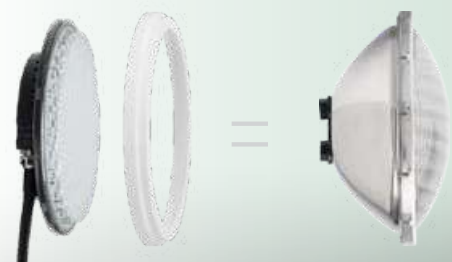

PAR56S65

6500K

P: 18W

CCT: 6500K

Eficiencia: 100 lm/W

Tipo de Chip: SMD2835

Grado de protección: IP68

Ángulo: 120°

Accesorios: Superficie y empotrar

-

PAR56SRGB

RGB

P: 18W

CCT: RGB

-

Tipo de Chip: RGB5050 (3 en 1)*

Grado de protección: IP68

Ángulo: 120°

Accesorios: Superficie y empotrar

-

PAR56SCTRGB

RGB

P: 18W

CCT: RGB

-

Tipo de Chip: RGB5050 (3 en 1)*

Grado de protección: IP68

Ángulo: 120°

Accesorios: Superficie y empotrar

Control inteligente mediante:

CTRPARTB

(No incluido con la lámpara)

Amplificador necesario para instalaciones a partir de 7 lámparas o 50 m.

AMPLIFICADOR AMPPAR56RC

ARO ADAPTADOR PARA EMPOTRAR EN CUALQUIER NICHOS

AAPAR56S

Aro adaptador, necesario para poder sustituir la antigua PAR56 de empotrar por la nueva PAR56S.

(Pedir el aro por separado)