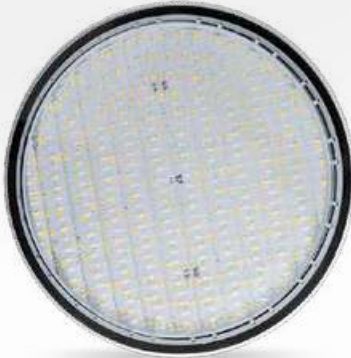

TITANIO

PAR56S [RGB]

RGB5050

PLATINO

PAR56 y PAR56-S [RGB]

*Nuestro nuevo modelo de lámpara de piscina **PAR56S** incorpora 105 chips RGB5050, logrando así una mayor uniformidad de la luz y mejorando notablemente al modelo anterior.

PISCINA

PAR56S65

6500K

P: 18W

CCT: 6500K

Eficiencia: 100 lm/W

Tipo de Chip: SMD2835

Grado de protección: IP68