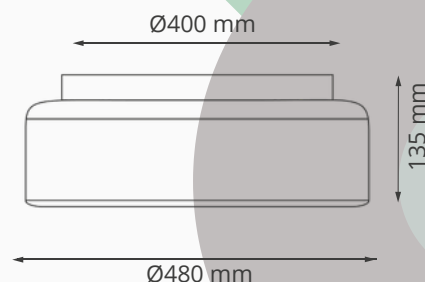

DATOS TÉCNICOS

- Material: Metal
- Color: Blanco
- Acabado: Mate
- Estilo: Moderno

motor **DC** IP **20** 3 0° Max 3 -5°C +40°C AC 220-240V 50/60HZ 120° CRI 80 10.000 30.000h

SPEED	1	2	3	4	5	6
W	4	5	6	8	10	12
RPM	590	720	830	940	1040	1140
Airflow(m³/min)	33	50	75	100	125	150
dB	30	32	34	40	42	45