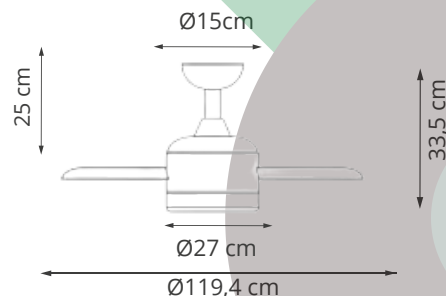

DATOS TÉCNICOS

LightED

- Material: Acero, plástico ABS y difusor acrílico
- Color: Blanco

motor
DC

AC 220-240V
50HZ

15°						
TYPE	DC 33W Ultra silencioso Ultraquiet					
FUNCTION	Verano / Invierno (Summer / Winter)					
PROGRAMMABLE	30' ~ 8h					
SPEED	1	2	3	4	5	6
POWER	10	14	18	23	27	33
RPM	130	140	160	180	190	220
AIRFLOW (m3/h)	4873	5998	6762	7246	8334	9345
SOUND LEVEL (dB)	25	29	33	38	42	47