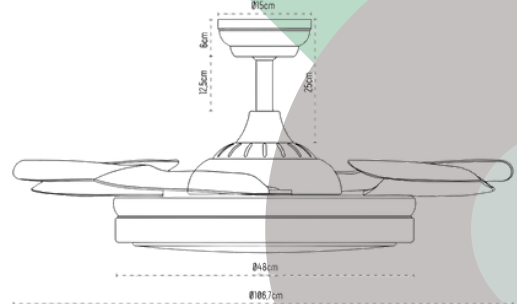

DATOS TÉCNICOS

LightED

- Material: Acero, plástico ABS y difusor acrílico
- Color: Blanco

motor
DC

AC 220-240V
50HZ

TYPE	DC 33W Ultra silencioso Ultraquiet					
FUCTION	Verano / Invierno (Summer / Winter)					
PROGRAMMABLE	30' ~ 8h					
SPEED	1	2	3	4	5	6
POWER	10	13	17	21	26	33
RPM	160	175	190	205	220	235
AIRFLOW (m3/h)	3450	3960	4520	5030	5895	7000
SOUND LEVEL (dB)	30	33	35	39	42	44