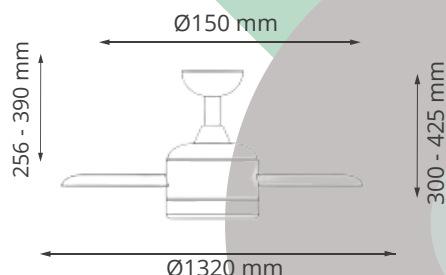

DATOS TÉCNICOS

- Material: Metal
- Color: Blanco/Negro

motor **DC** IP **44** 5 15°Max 5 Kg -20°C +50°C AC 220-240V 50/60HZ

120° CRI 80 10.000 30.000h

SPEED	1	2	3	4	5	6
W	3	5	8	11	16	21
RPM	80	110	140	160	180	200
Airflow(m³/min)	83	100	133	175	183	193
dB	20	24	27	32	38	42