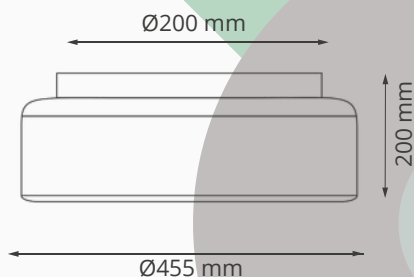

DATOS TÉCNICOS

- Material: Metal
- Color: Blanco

motor **DC** IP 20 5 0° Max 2,3 -5°C +40°C AC 220-240V 50/60HZ

120° CRI 80 10.000 30.000h

SPEED	1	2	3	4	5	6
W	4	5	7	9	10	13
RPM	570	650	750	850	950	1050
Airflow(m³/min)	35	40	55	70	85	100
dB	30	34	37	40	44	46