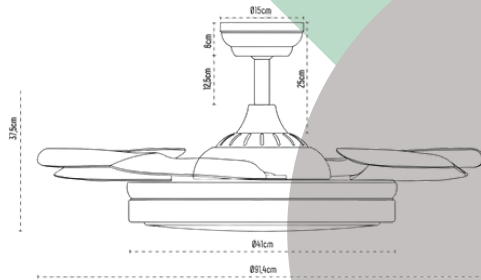

DATOS TÉCNICOS

LightED

- Material: Acero, plástico ABS y difusor acrílico
- Color: Blanco

motor
DC

AC 220-240V
50HZ

CRI 85

10.000

30.000h

TYPE	DC 20W Ultra silencioso Verano /					
FUCTION	Invierno (Summer / Winter)					
PROGRAMMABLE	30' ~ 8h					
SPEED	1	2	3	4	5	6
POWER	5	6	8	10	15	20
RPM	160	180	200	220	240	260
AIRFLOW (m3/h)	2500	3010	3630	4200	5038	6100
SOUND LEVEL (dB)	23	27	32	38	42	45